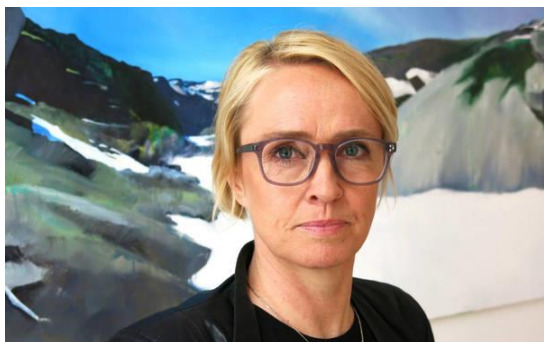

ELIN ENGELSEN / NO

Født 1966

Elin Engelsen er født og opvokset i Norge, men er i dag bosiddende i Danmark. Hendes erindringer om naturen i Norge spiller ofte en rolle i hendes værker. Kunstneren udtaler i forhold til naturen: *“I mine øjne er naturen ikke et glansbillede, men skal tages dødsensalvorlig. På et øjeblik kan dens kræfter rive vore fæstningsværker ned.”*

Elin Engelsen's formsprog er enkelt og rent og efterlader ofte tomme partier, hvor beskueren kan projicere sig selv og sin fantasi ind i den magiske verden, som udspiller sig på lærredet. Farverne på lærrederne er ofte blålige og kølige som himlen og vandet; det spejlblanke vand, som gengiver himlens nuancer. Engelsen's værker har et helt unikt nordisk lys, som tydeligt bærer præg af hendes opvækst i den eventyrlige, men også skræmmende, storslåede norske natur.

Merete Sanderhoff, Projektforsker ved Statens Museum for Kunst, har udtalt om kunstneren: *“For Elin Engelsen er maleriet et sted, hvor tilværelsens metafysik – de vilkår der gør os mennesker til de forunderlige væsner vi er – kan gives konkret form. Åbenhed er et nøgleord i Elin Engelsen's arbejde. Hendes malerier er båret af en stærk overbevisning om fantasiens forløsende kraft og den mentale frihed og åbenhed overfor tilværelsen, som det medfører. Formelt levner hun masser af åbenhed på billedfladen, hvor beskuerens forestillingsevne frit kan vandre og fylde de tomme felter ud. I den senere tid har hendes foretrukne motiv været børn og unge mennesker, der i hendes skildringer synes at være hævet over almindelige jordiske betingelser som tiden og tyngdekraften og svæve ubekymrede, opslugte af deres egen mentale virkelighed, gennem en drømmeagtig, floreret verden.”*